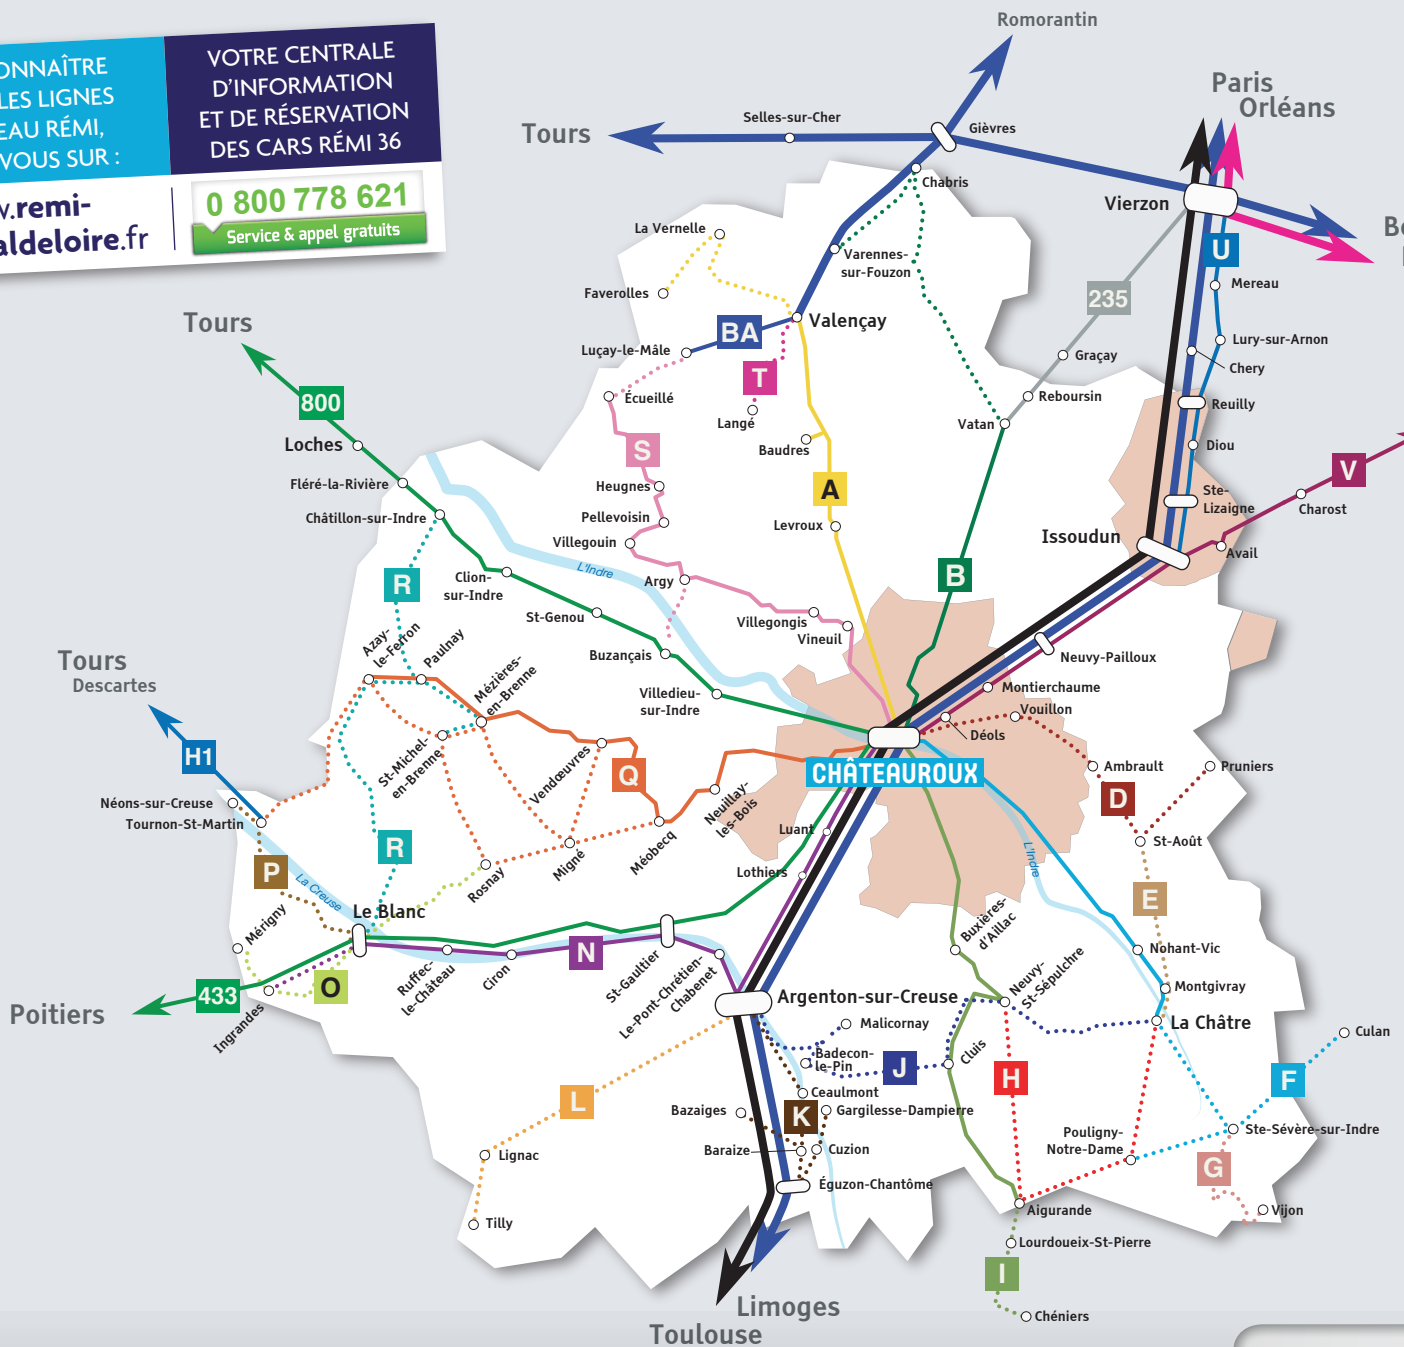

Plan de réseau

Rémi 36

POUR CONNAÎTRE TOUTES LES LIGNES DU RÉSEAU RÉMI, RENDEZ-VOUS SUR :

www.remi-centrevaldeloire.fr

VOTRE CENTRALE D'INFORMATION ET DE RÉSERVATION DES CARS RÉMI 36

0 800 778 621

Service & appel gratuits

RÉSEAU CAR RÉMI

LIGNES RÉGULIÈRES CAR RÉMI 36

RÉMI+ À LA DEMANDE

LIGNES RÉGULIÈRES CAR RÉMI 18

LIGNES RÉGULIÈRES CAR RÉMI 37

RÉSEAU TRAIN

LIGNES DE TRAIN RÉMI

LIGNES DE TRAIN RÉMI EXPRESS

AUTRES LIGNES DE TRAIN

RÉSEAUX TRANSPORTS URBAINS

RÉSEAUX DE BUS

LA RÉGION ORGANISE VOS DÉPLACEMENTS EN CENTRE-VAL DE LOIRE

www.remi-centrevaldeloire.fr