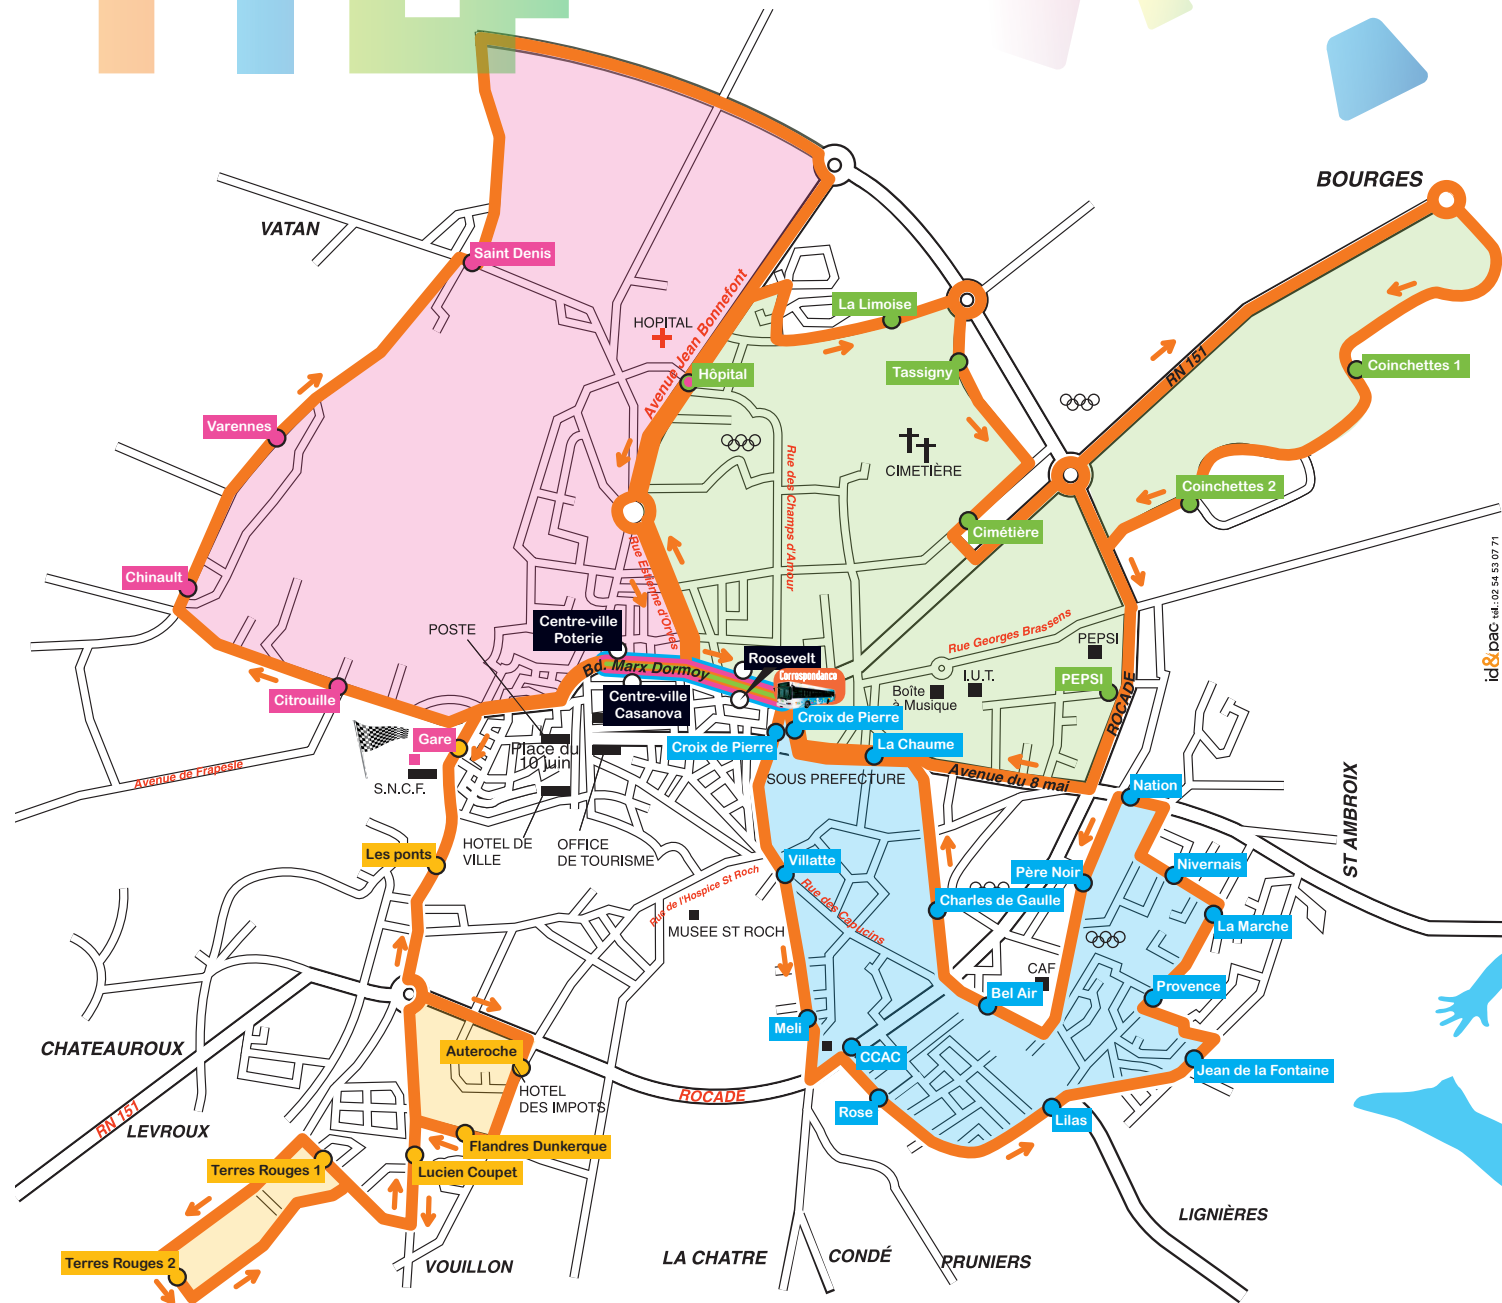

Plan du réseau

- CHINAULT / VILLATTE / BEL AIR
- TERRES ROUGES
- BEL AIR
- LIMOISE / COINCHETTES

COMMUNAUTÉ DE COMMUNES
DU PAYS D'ISSOUDUN
RÉPUBLIQUE FRANÇAISE - DÉPARTEMENTS DE LINDRE ET DE OER

le TIG

Transport Issoudun Gratuit

Gratuit depuis 1989, le TIG est un moyen de transport moderne et solidaire. Il offre à tous la possibilité de se déplacer et d'accéder aux différents équipements de la ville !

Plan et horaires 2013